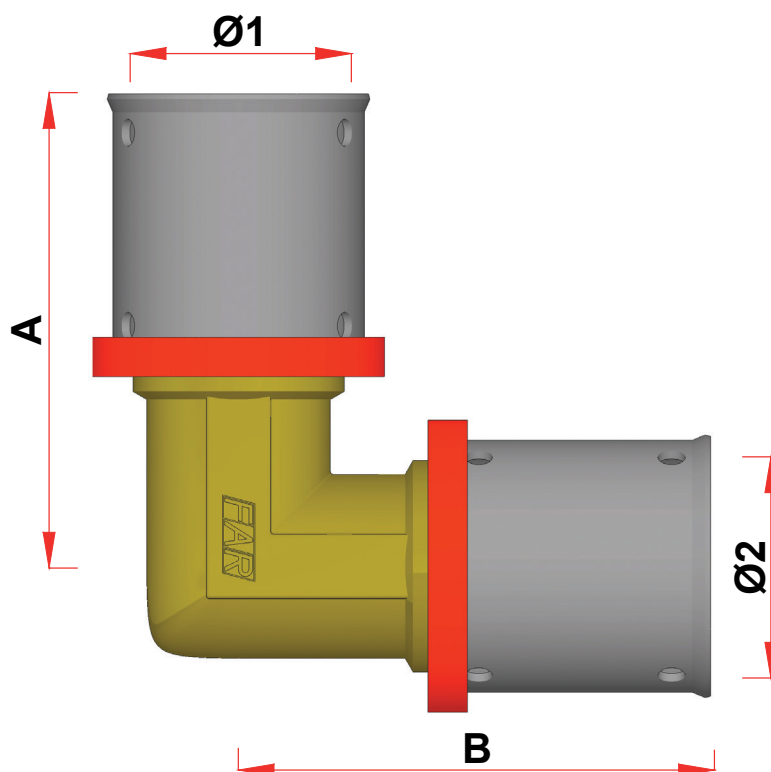

**GOMITO DOPPIO A 90° COD. 4986**

**ART. 4986**

CODICE	Ø1	Ø2	A	B
49863201	32x2,9	32x2,9	55	55
49864001	40x3,7	40x3,7	68	68
49865001	50x4,6	50x4,6	82	82
49866301	63x5,8	63x5,8	114	114

*Quote espresse in mm*